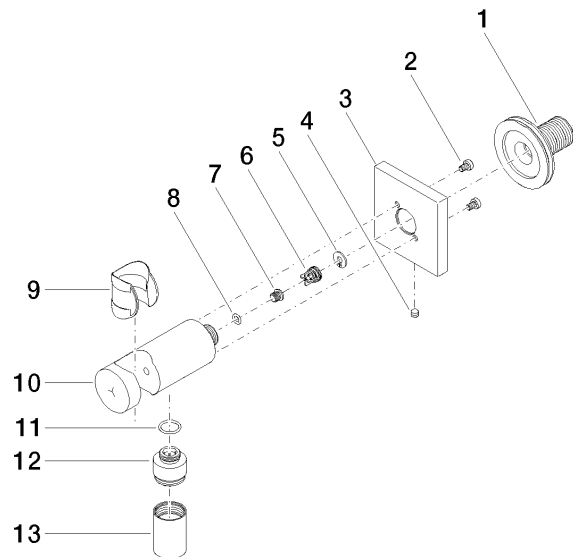

28 490 970

- sortie douche 3/8"
- rosace 60 x 60 mm
- raccord 1/2"

Avec sécurité anti-retour.

S'adapte aux gammes suivantes : IMO, MEM, CL.1, CYO

	Chrome	28 490 970-00
	Platine brossé	28 490 970-06
	Platine	28 490 970-08
	Dark Chrome	28 490 970-19
	Laiton brossé (Or 23cts)	28 490 970-28
	Noir mat	28 490 970-33
	Champagne brossé (Or 22cts)	28 490 970-46
	Champagne (Or 22cts)	28 490 970-47
	Chrome brossé	28 490 970-93
	Dark Platinum brossé	28 490 970-99

Accessoires recommandés

- Coude mural à encastrer - 35 085 970 90**
- profondeur de montage max. 163 mm
 - profondeur de montage mini. 90 mm

28 490 970

mm [inches]

Certificats

WRAS_1912049.

28 490 970

Liste des pièces de rechange

N°	Article Numéro	Désignation	Fréquence de montage	Délai de livraison
1	90 24 03 280 00 90	raccord à vis	1	2
2	09 30 30 037 90	vis	2	2
3	09 27 97 043-00	rosace	1	10
4	09 31 11 112 90	tige	1	60
5	09 16 01 023 90	anneau	1	2
6	09 23 01 131 90	anti-retour	1	2
7	09 30 30 113 20 90	vis	1	2
8	09 14 10 001 90	joint	1	2
9	09 18 40 216 90	douille	1	2
10	09 11 03 124-00	raccord	1	10
11	09 14 10 213 90	joint	1	2
12	09 24 03 279-00	raccord à vis	1	10
13	90 21 02 069 00-00	hotte	1	10